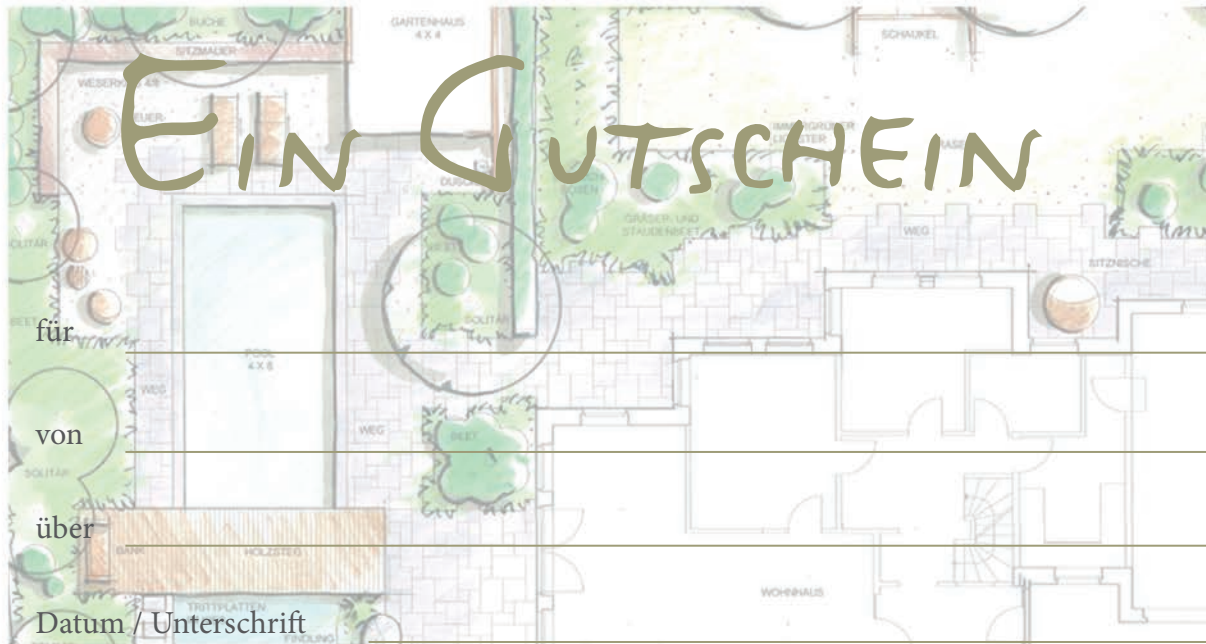

GUTTSCHWEIN

Karin Schelcher
Gartenarchitektin
Dipl. Ing. für Landschaftsplanung
Zweigstr. 64
26135 Oldenburg
mobil 0160-970 86 570
mail@karin-schelcher.de
www.karin-schelcher.de